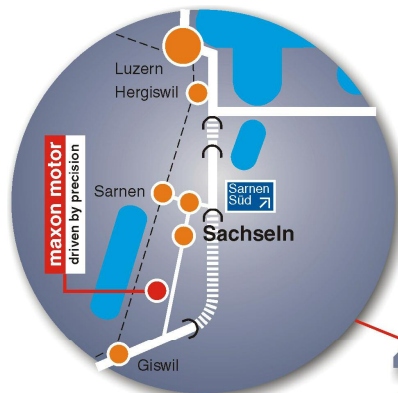

Anfahrt, maxon motor ag, Sachseln (OW)

Anreise mit dem Auto

Ab Zürich Flughafen

- Autobahnauffahrt Kloten Süd (A51)
- Zürich Nordring, Anschlussstelle A1/A4 in Richtung Schaffhausen, St. Gallen
- Anschlussstelle A1L/E41 in Richtung Zürich City, Luzern
- Auffahrt Zürich Wiedikon auf die A3 in Richtung Luzern

Ab Luzern

- Autobahnauffahrt Luzern Kriens auf die A2 in Richtung Gotthard
- Lopper, Anschlussstelle A8 in Richtung Interlaken, Sarnen
- Ausfahrt Sarnen Süd in Richtung Sachseln
- 4 km der Brünigstrasse folgen
- An der Brünigstrasse 220 rechts ins maxon motor Parkhaus abbiegen

Anreise mit öffentlichen Verkehrsmitteln

Ab Zürich Flughafen

- Halbstündliche Zugverbindungen via Zürich Hauptbahnhof nach Luzern

Ab Luzern Bahnhof

- Halbstündliche S-Bahn-Verbindungen (S5) nach Giswil. An Haltestelle Ewil maxon aussteigen