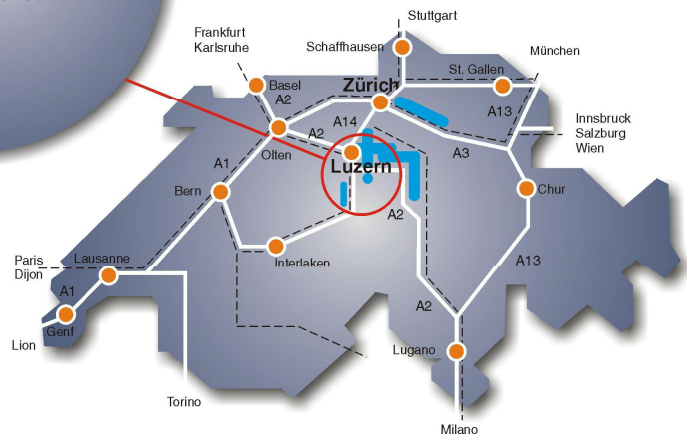

maxon motor

driven by precision